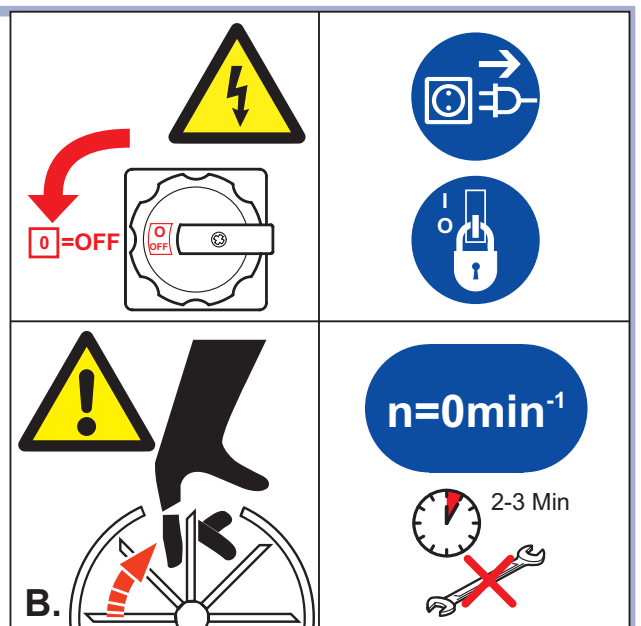

				A > 100mm A > 4"	 > 5°C/41°F < 45°C/113°F	 max. 90%	 max. 800m
<input checked="" type="checkbox"/>							
1			 16,0 kg 35,3 lbs	2 			

		
		
E.	F1 D: 38 mm H: 38 mm No.: 909518	F2 D: 39 mm H: 40 mm No.: 909554