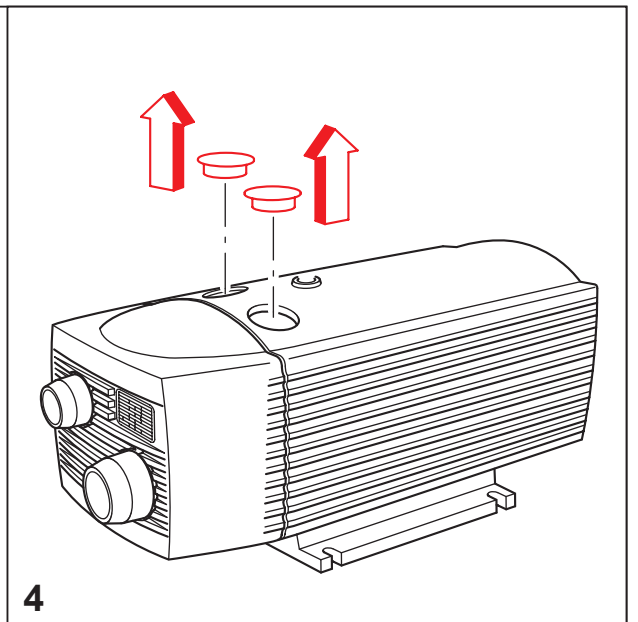

				A > 100mm A > 4"	 > 5°C/41°F < 45°C/113°F	 max. 90%	 max. 800m
<input checked="" type="checkbox"/>							
1			 16,0 kg 35,3 lbs	2 			

		
		
E.	F1 D: 38 mm H: 38 mm No.: 909518	F2 D: 39 mm H: 40 mm No.: 909554