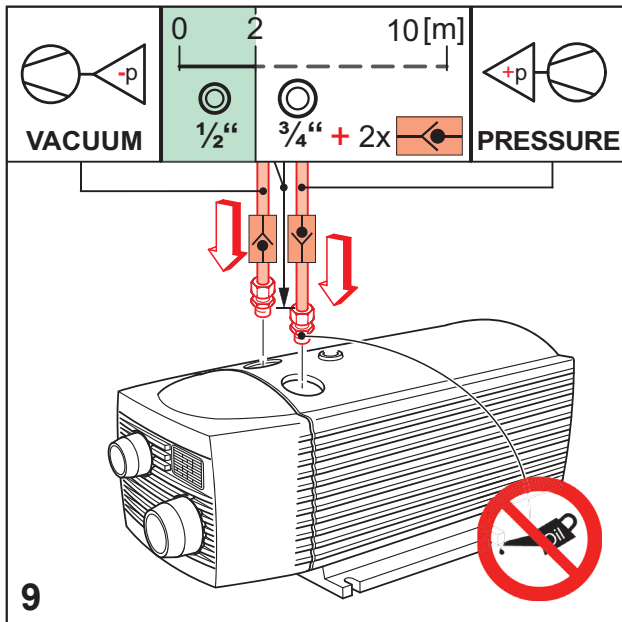

				A > 100mm A > 4"	 > 5°C/41°F < 45°C/113°F	 max. 90%	 max. 800m
<input checked="" type="checkbox"/>							
1			 16,0 kg 35,3 lbs	2 			

		
		
E.	F1 D: 38 mm H: 38 mm No.: 909518	F2 D: 39 mm H: 40 mm No.: 909554