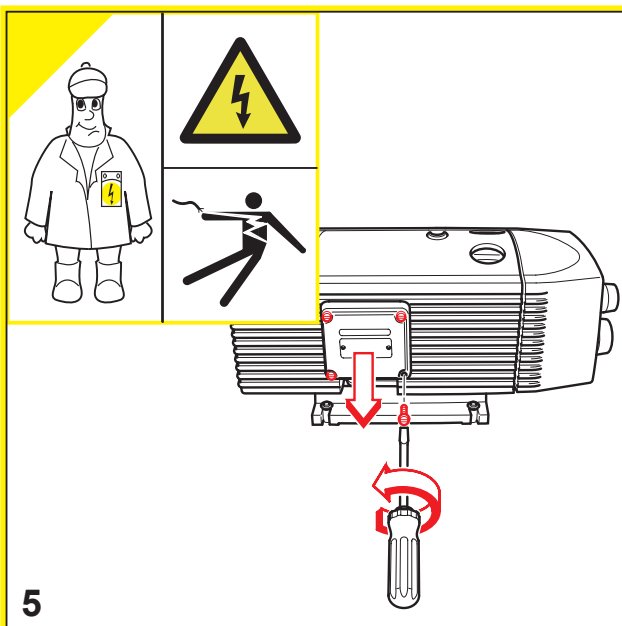

				A > 100mm A > 4"	 > 5°C/41°F < 45°C/113°F	 max. 90%	 max. 800m
<input checked="" type="checkbox"/>							
1			 16,0 kg 35,3 lbs	2 			

		
		
E.	F1 D: 38 mm H: 38 mm No.: 909518	F2 D: 39 mm H: 40 mm No.: 909554