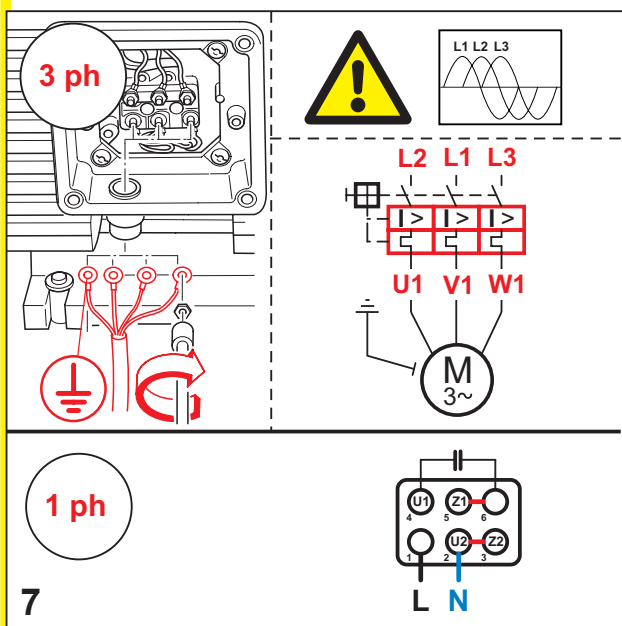

T 4.10 DV

2006/42/EG

DIN EN ISO 14001:2005

DIN EN ISO 9001
001929 QM

 			MAX. PRESSURE MAX. VACUUM		mbar
			 MAX.		m³/h
			DIN EN ISO 3744	L_{pA} = 55 dB(A) - 50Hz L_{pA} = 58 dB(A) - 60Hz K_{pA} = 3 dB(A)	
<input checked="" type="checkbox"/> AIR					

				A > 100mm A > 4"	 > 5°C/41°F < 45°C/113°F	 max. 90%	 max. 800m
<input checked="" type="checkbox"/>							
1			 16,0 kg 35,3 lbs	2 			

		
		
E.	F1 D: 38 mm H: 38 mm No.: 909518	F2 D: 39 mm H: 40 mm No.: 909554

F.

	
3000 h	
	A_{MIN} > 18mm A_{MIN} < 18mm
	
T 4.10 DV → No. 90132700007 (SET)	
G.	

	
	
H.	

www.becker-international.com

BECKER

Gebr. Becker GmbH
Hölker Feld 29-31
D-42279 Wuppertal
info@becker-international.com