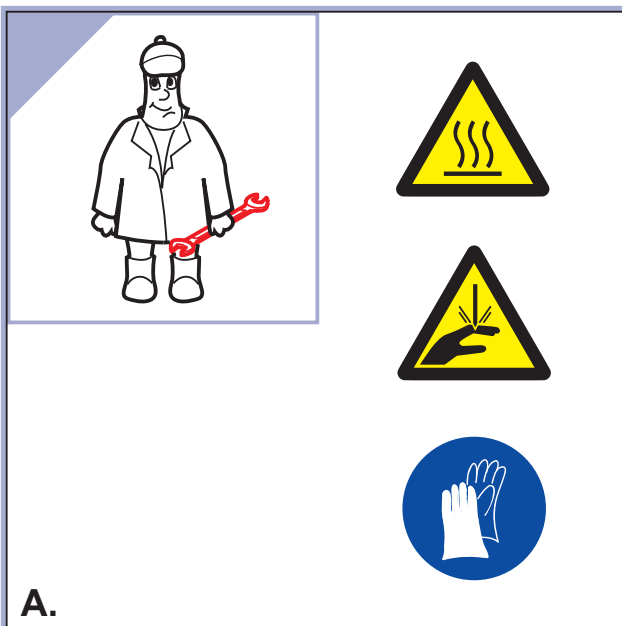

				A > 100mm A > 4"	 > 5°C/41°F < 45°C/113°F	 max. 90%	 max. 800m
<input checked="" type="checkbox"/>							
1			 16,0 kg 35,3 lbs	2 			

		
		
E.	F1 D: 38 mm H: 38 mm No.: 909518	F2 D: 39 mm H: 40 mm No.: 909554