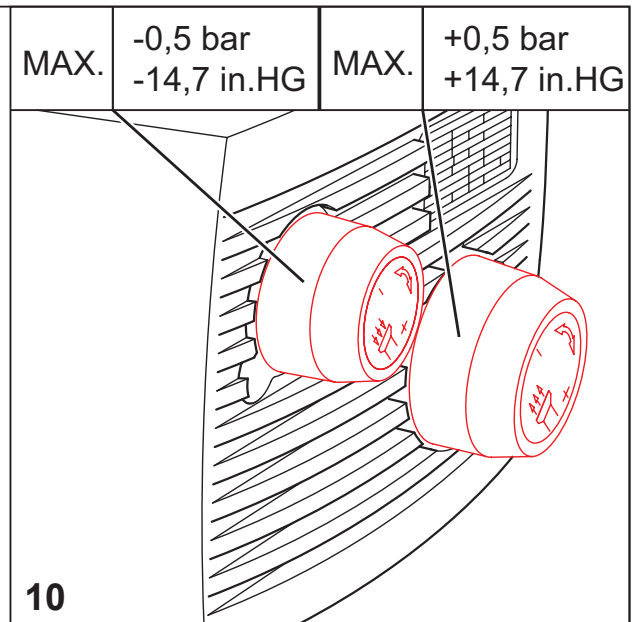

T 4.10 DV

2006/42/EG

DIN EN ISO 14001:2005

DIN EN ISO 9001
001929 QM

 			MAX. PRESSURE MAX. VACUUM		mbar
			 MAX.		m³/h
			DIN EN ISO 3744	L_{pA} = 55 dB(A) - 50Hz L_{pA} = 58 dB(A) - 60Hz K_{pA} = 3 dB(A)	
<input checked="" type="checkbox"/> AIR					

				A > 100mm A > 4"	 > 5°C/41°F < 45°C/113°F	 max. 90%	 max. 800m
<input checked="" type="checkbox"/>							
1			 16,0 kg 35,3 lbs	2 			

		
		
E.	F1 D: 38 mm H: 38 mm No.: 909518	F2 D: 39 mm H: 40 mm No.: 909554

F.

	
3000 h	
	A_{MIN} > 18mm A_{MIN} < 18mm
	
T 4.10 DV → No. 90132700007 (SET)	
G.	

	
	
H.	

www.becker-international.com

BECKER

Gebr. Becker GmbH
Hölker Feld 29-31
D-42279 Wuppertal
info@becker-international.com