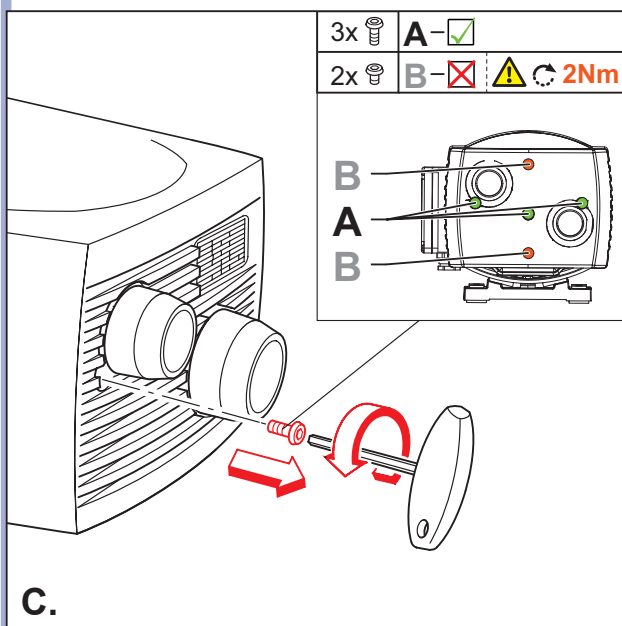

				A > 100mm A > 4"	 > 5°C/41°F < 45°C/113°F	 max. 90%	 max. 800m
<input checked="" type="checkbox"/>							
1			 16,0 kg 35,3 lbs	2 			

		
		
E.	F1 D: 38 mm H: 38 mm No.: 909518	F2 D: 39 mm H: 40 mm No.: 909554