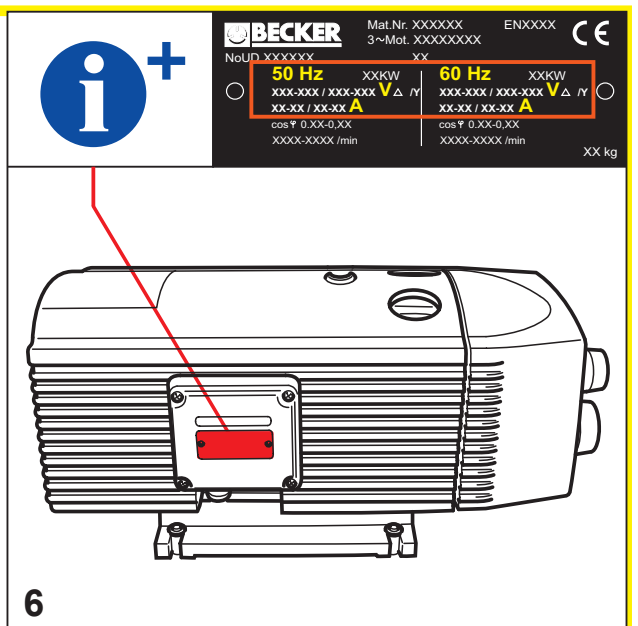

T 4.10 DV

2006/42/EG

DIN EN ISO 14001:2005

DIN EN ISO 9001
001929 QM

 			MAX. PRESSURE MAX. VACUUM		mbar
			 MAX.		m³/h
			DIN EN ISO 3744	L_{pA} = 55 dB(A) - 50Hz L_{pA} = 58 dB(A) - 60Hz K_{pA} = 3 dB(A)	
<input checked="" type="checkbox"/> AIR					

				A > 100mm A > 4"	 > 5°C/41°F < 45°C/113°F	 max. 90%	 max. 800m
<input checked="" type="checkbox"/>							
1			 16,0 kg 35,3 lbs	2 			

		
		
E.	F1 D: 38 mm H: 38 mm No.: 909518	F2 D: 39 mm H: 40 mm No.: 909554