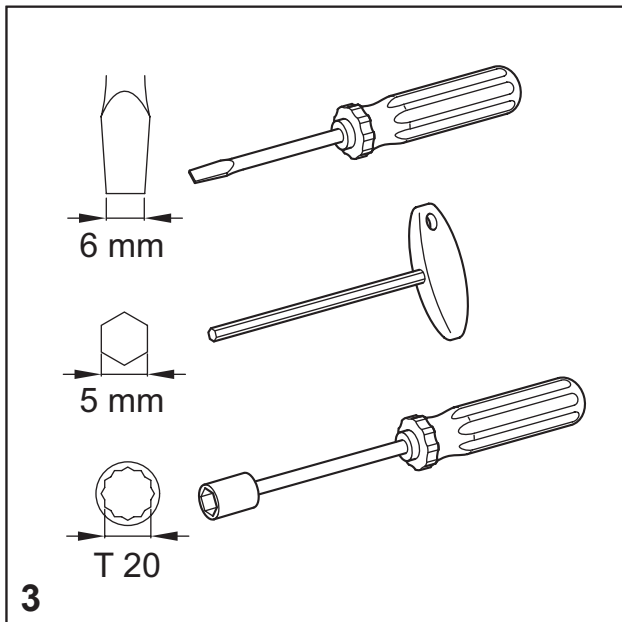

				A > 100mm A > 4"	 > 5°C/41°F < 45°C/113°F	 max. 90%	 max. 800m
<input checked="" type="checkbox"/>							
1			 16,0 kg 35,3 lbs	2 			

		
		
E.	F1 D: 38 mm H: 38 mm No.: 909518	F2 D: 39 mm H: 40 mm No.: 909554