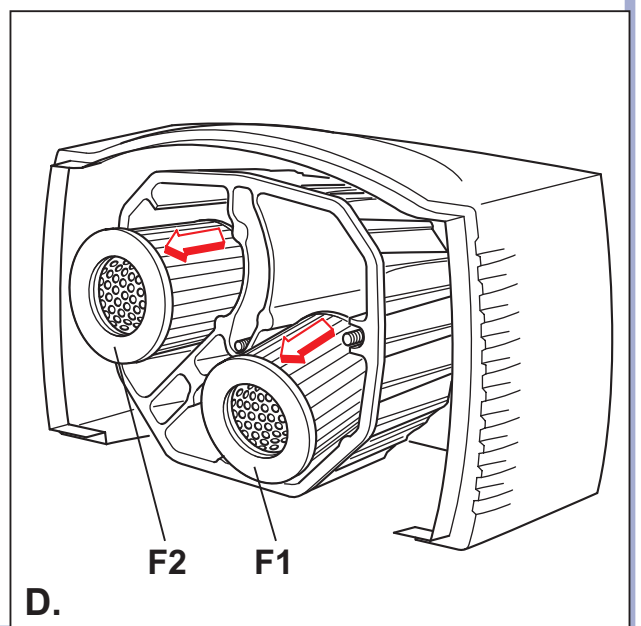

				A > 100mm A > 4"	 > 5°C/41°F < 45°C/113°F	 max. 90%	 max. 800m
<input checked="" type="checkbox"/>							
1			 16,0 kg 35,3 lbs	2 			

		
		
E.	F1 D: 38 mm H: 38 mm No.: 909518	F2 D: 39 mm H: 40 mm No.: 909554