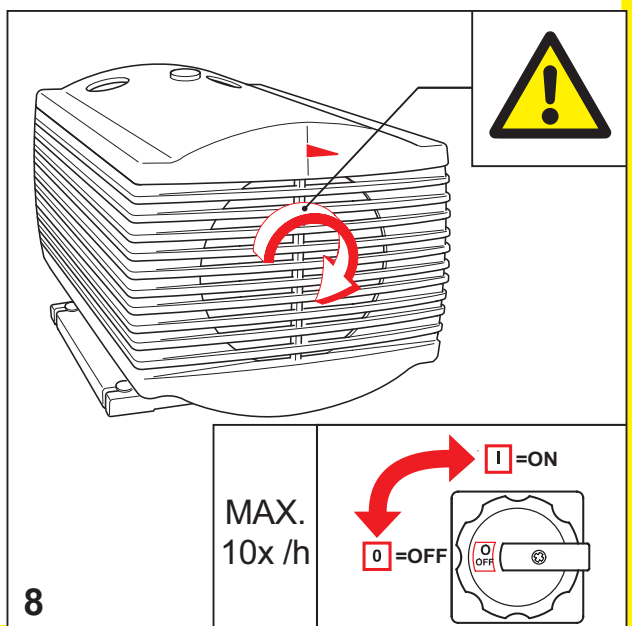

				A > 100mm A > 4"	 > 5°C/41°F < 45°C/113°F	 max. 90%	 max. 800m
<input checked="" type="checkbox"/>							
1			 16,0 kg 35,3 lbs	2 			

		
		
E.	F1 D: 38 mm H: 38 mm No.: 909518	F2 D: 39 mm H: 40 mm No.: 909554